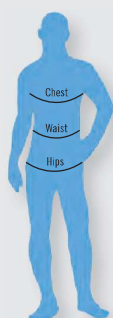

GRÖSSENTABELLE

TEXTILIEN

Herren (metric)

Größe (cm)	Chest	Waist	Hip	Inseam		
				Regular	Short	Long
S	88-96	73-81	88-96	82-5	77-5	87-5
M	96-104	81-89	96-104	83	78	88
L	104-112	89-97	104-112	83-5	78-5	88-5
XL	112-124	97-109	112-120	84	79	89
XXL	124-136	109-121	120-128	84-5	79-5	89-5
XXXL	136-148	121-133	128-136	85	80	90

Damen (metric)

Größe (cm)	Bust	Waist	Hip	Inseam		
				Regular	Short	Long
XS	76-83	60-67	84-91	79-5	74-5	84-5
S	83-90	67-74	91-98	79-5	74-5	84-5
M	90-97	74-81	98-105	80	75	85
L	97-104	81-88	105-112	80	75	85
XL	104-114	88-98	112-120	80.5	75.5	85.5

Kinder (metric)

Größe (cm)	Chest	Waist	Hip	EMEA Height
XS	64.5-66	59.5-61.5	68.5-71	122-128
S	66-69	61.5-65	71-74.5	128-137
M	69-75	65-69	74.5-79.5	137-147
L	75-81.5	69-72.5	79.5-84.5	147-158
XL	81.5-88.5	72.5-75.5	84.5-89.5	158-170