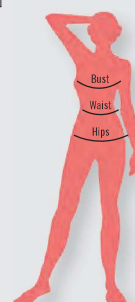

GRÖSSENTABELLE

TEXTILIEN

Herren (metric)

Größe (cm)	Chest	Waist	Hip	Inseam		
				Regular	Short	Long
S	88-96	73-81	88-96	82-5	77-5	87-5
M	96-104	81-89	96-104	83	78	88
L	104-112	89-97	104-112	83-5	78-5	88-5
XL	112-124	97-109	112-120	84	79	89
XXL	124-136	109-121	120-128	84-5	79-5	89-5
XXXL	136-148	121-133	128-136	85	80	90

Damen (metric)

Größe (cm)	Bust	Waist	Hip	Inseam		
				Regular	Short	Long
XS	76-83	60-67	84-91	79-5	74-5	84-5
S	83-90	67-74	91-98	79-5	74-5	84-5
M	90-97	74-81	98-105	80	75	85
L	97-104	81-88	105-112	80	75	85
XL	104-114	88-98	112-120	80.5	75.5	85.5

Kinder (metric)

Größe (cm)	Chest	Waist	Hip	EMEA Height
XS	64.5-66	59.5-61.5	68.5-71	122-128
S	66-69	61.5-65	71-74.5	128-137
M	69-75	65-69	74.5-79.5	137-147
L	75-81.5	69-72.5	79.5-84.5	147-158
XL	81.5-88.5	72.5-75.5	84.5-89.5	158-170